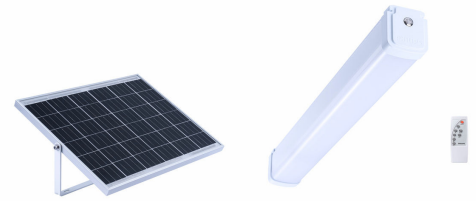

PHILIPS

Lighting

Essential SmartBright Solar Waterproof

WT080C LED36/830 Solar

Iluminación solar impermeable con batería de litio incorporada, controlador y sensor de movimiento por microondas, luminaria LED integrada en carcasa de PC y panel fotovoltaico separado.

Advertencias y seguridad

- Instala la iluminación solar a prueba de agua en un lugar soleado que no esté a la sombra de árboles, edificios o paredes.

Datos del producto

Información general		Tipo de controlador de carga	
Controlador incluido	Sí	Tipo de controlador de carga	PWM
Nivel	Valor	Kit de conexión por cable	Incluye
Información técnica sobre la luz		Cable	Cable de 5 m para conexión de panel solar incluido
Flujo luminoso	3,600 lm	Tipo de conexión de red	Fuera de la red
Temperatura de color correlacionada (nominal)	3000 K	Controles y atenuación	
Eficacia lumínica (promedio) (nominal)	130 lm/W	Regulable	Regulación de intensidad preestablecida
Índice de producción de color (IRC)	80	Capacidad de configuración	No configurable
Operación y aspectos eléctricos		Perfil de regulación solar	Dimming setting by remote controller
Tipo de batería	LiFePO4	Mecánica y carcasa	
Amperes por hora de la batería	6 Ah	Color de la carcasa	Blanco
Voltaje de la batería	12.8 V	Longitud total	650 mm
Ciclos de carga y descarga de la batería	1000	Ancho total	67 mm
Tipo de panel	Monocristalino	Altura total	75 mm
Voltaje del panel	18 V	Dimensiones (alto x ancho x profundidad)	75 x 67 x 650 mm
Potencia en vatios máxima del panel	15 W	Material	Policarbonato
		Ubicación de la batería	Inbuilt luminaire

Essential SmartBright Solar Waterproof

Código de protección de ingreso	IP65 [Protección contra el ingreso de polvo, a prueba de chorro de agua]
Código de protección de impacto mec.	IK08 [5 J protección contra vandalismo]
Tipo de cubierta óptica	Policarbonato
Peso neto (pieza)	2.950 kg
Aprobación y aplicación	
Marca CE	Sí
Rango de temperatura ambiente	0 a +50 °C