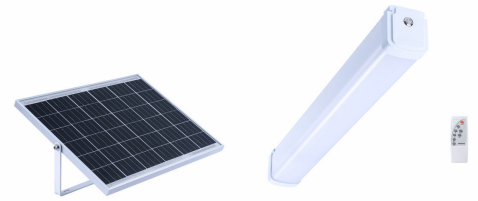

PHILIPS

Lighting

Essential SmartBright Solar Waterproof

WT080C LED36/865 Solar

Iluminación solar impermeable con batería de litio incorporada, controlador y sensor de movimiento por microondas, luminaria LED integrada en carcasa de PC y panel fotovoltaico separado.

Advertencias y seguridad

- Instala la iluminación solar a prueba de agua en un lugar soleado que no esté a la sombra de árboles, edificios o paredes.

Datos del producto

Información general		Tipo de controlador de carga	
Controlador incluido	Sí		PWM
Nivel	Valor	Kit de conexión por cable	Incluye
Información técnica sobre la luz		Cable	Cable de 5 m para conexión de panel solar incluido
Flujo luminoso	3,600 lm	Tipo de conexión de red	Fuera de la red
Temperatura de color correlacionada (nominal)	6500 K	Controles y atenuación	
Eficacia lumínica (promedio) (nominal)	140 lm/W	Regulable	Regulación de intensidad preestablecida
Índice de producción de color (IRC)	80	Capacidad de configuración	No configurable
Operación y aspectos eléctricos		Perfil de regulación solar	Dimming setting by remote controller
Tipo de batería	LiFePO4	Mecánica y carcasa	
Amperes por hora de la batería	6 Ah	Color de la carcasa	Blanco
Voltaje de la batería	12.8 V	Longitud total	650 mm
Ciclos de carga y descarga de la batería	1000	Ancho total	67 mm
Tipo de panel	Monocristalino	Altura total	75 mm
Voltaje del panel	18 V	Dimensiones (alto x ancho x profundidad)	75 x 67 x 650 mm
Potencia en vatios máxima del panel	15 W	Material	Policarbonato

Essential SmartBright Solar Waterproof

Ubicación de la batería	Inbuilt luminaire
Código de protección de ingreso	IP65 [Protección contra el ingreso de polvo, a prueba de chorro de agua]
Código de protección de impacto mec.	IK08 [5 J protección contra vandalismo]
Tipo de cubierta óptica	Policarbonato
Peso neto (pieza)	2.950 kg
Aprobación y aplicación	
Marca CE	Sí
Rango de temperatura ambiente	0 a +50 °C