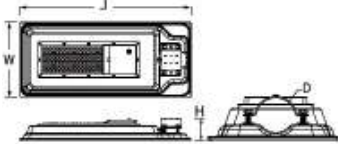

SmartBright Hepsi Bir Arada Güneş Enerjili Yürüyüş Yolu Aydınlatması

Solar dim etme profili	Pre-configured
Mekanik ve Muhafaza	
Muhafaza Rengi	Gümüş Grisi
Toplam uzunluk	511 mm
Genel genişlik	221 mm
Genel yükseklik	60 mm
Boyutlar (Yükseklik x Genişlik x Derinlik)	60 x 221 x 511 mm
Malzeme	Metal
Pil konumu	In built
Girişime Karşı Koruma Sınıfı	IP65 [Toz girmesine karşı korumalı, püskürtmeye dayanıklı]
Optik kapak tipi	Polikarbon çanak/kapak
Net Ağırlık (Parça Başı)	2,200 kg

Onay ve Uygulama	
Ortam sıcaklığı aralığı	0 °C ila 45 °C
Ürün Verileri	
Sipariş ürün adı	BRC010 M LED40/765 solar Pro
Tam ürün adı	BRC010 M LED40/765 solar Pro
Tam ürün kodu	872016975770799
Sipariş kodu	75770799
Malzeme No. (12NC)	911401885302
Numeratör - Paket Başına Miktar	1
EAN/UPC - Ürün/Kutu	8720169757707
Numeratör - Büyük kutu başına paket sayısı	8
EAN/UPC - Kutu	8720169757769

Boyutlu çizim

TYPE	W(mm)	L(mm)	H(mm)	D(mm)
1000lm	187	281	64	38
2000lm	187	397	64	48
4000lm	225	515	64	48