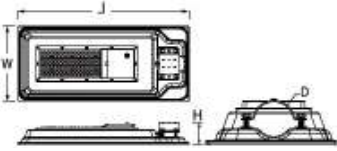

SmartBright Hepsi Bir Arada Güneş Enerjili Yürüyüş Yolu Aydınlatması

Mekanik ve Muhafaza

Muhafaza Rengi	Gümüş Grisi
Toplam uzunluk	393 mm
Genel genişlik	183 mm
Genel yükseklik	60 mm
Boyutlar (Yükseklik x Genişlik x Derinlik)	60 x 183 x 393 mm
Malzeme	Metal
Pil konumu	In built
Girişime Karşı Koruma Sınıfı	IP65 [Toz girmesine karşı korumalı, püskürtmeye dayanıklı]
Optik kapak tipi	Polikarbon çanak/kapak
Net Ağırlık (Parça Başı)	1,200 kg

Boyutlu çizim

TYPE	W(mm)	L(mm)	H(mm)	D(mm)
1000lm	187	281	64	38
2000lm	187	387	64	48
4000lm	225	515	64	48