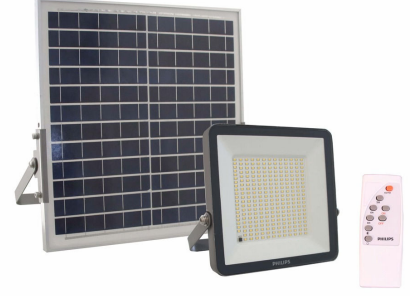

PHILIPS

Lighting

SmartBright Güneş Enerjili Projektör

BVP080 LED20/757 100 G2

Aydınlatma armatüründe yerleşik lityum ferro fosfat pil, ayrı güneş paneli, uzaktan kumanda ve kurulum aksesuarları ile güneş enerjili ışıklandırma. IP65, IK06, sağlamlık ve uzun kullanım ömrü için alüminyum döküm armatür muhafazası. Dört lümen paketi – 1000, 2000, 3000, 4800 lümen

Güvenlik ve uyarılar

• Bu ürün, kullanımdan önce güneş ışığı altında yeterince şarj edilmesi gereken şarj edilebilir piller içerir.

Ürün veri

Genel Bilgiler	
Tertibat dahildir	Evet
Değer merdiveni	Değer
Işık Teknik Ayrıntıları	
Işık Akısı	2.000 lm
İlişkili Renk Sıcaklığı (Nom.)	5700 K
Aydınlatma Verimi (nominal) (Nom)	150 lm/W
Renk oluşturma dizini (CRI)	>80
Çalıştırma ve Elektrik	
Pil tipi	Lityum Demir Fosfat
Pil amper saat	12 Ah
Pil voltajı	3.2 V
Pil şarj ve deşarj döngüleri	1500
Panel tipi	Çok kristalli
Panel voltajı	5 V
Panel tepe gücü	15 W

Şarj denetleyicisi tipi	PWM
Kablo bağlantı kiti	Dahil
Kablo	Solar panel bağlantısı için 5 m kablo dahil
Şebeke bağlantı tipi	Şebeke dışı
Kontroller ve Dim Etme	
Dim Edilebilir	Önceden Ayarlanmış Dim Etme
Yapılandırılabilirlik	Yapılandırılabilir
Solar dim etme profili	Four preset dimming profile selectable by remote controller
Mekanik ve Muhafaza	
Muhafaza Rengi	Gri
Toplam uzunluk	228 mm
Genel genişlik	220 mm
Genel yükseklik	60 mm
Boyutlar (Yükseklik x Genişlik x Derinlik)	60 x 220 x 228 mm

SmartBright Güneş Enerjili Projektör

Malzeme	Alüminyum
Pil konumu	Inbuilt
Girişime Karşı Koruma Sınıfı	IP65 [Toz girmesine karşı korumalı, püskürtmeye dayanıklı]
Mekanik çarpışma koruma kodu	IK06 [1 J]
Optik kapak tipi	Cam
Net Ağırlık (Parça Başı)	2,830 kg