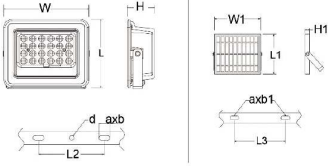

Kontroller ve Dim Etme

Dim Edilebilir	Önceden Ayarlanmış Dim Etme
----------------	-----------------------------

Essential SmartBright Güneş Enerjili Projektör

Yapılandırılabilirlik	Yapılandırılmaz
Solar dim etme profili	Preset Dimming
Mekanik ve Muhafaza	
Muhafaza Rengi	Gri
Toplam uzunluk	150 mm
Genel genişlik	120 mm
Genel yükseklik	48 mm
Boyutlar (Yükseklik x Genişlik x Derinlik)	48 x 120 x 150 mm
Malzeme	Akrilonitril-butadien-stiren
Pil konumu	Inbuilt luminaire
Girişime Karşı Koruma Sınıfı	IP65 [Toz girmesine karşı korumalı, püskürtmeye dayanıklı]
Mekanik çarpışma koruma kodu	IK05 [0,7 J]
Optik kapak tipi	Polikarbon
Net Ağırlık (Parça Başı)	1,040 kg

Boyutlu çizim

TYPE	W	L	H	W1	L1	H1
600m	150	120	48	205	180	17
900m	183	143	48	200	210	17
1500m	220	170	53	205	265	17

TYPE	L2	d	axb	L3	axb1
600m	68	8.5	8°22	155	8.5x25
900m	68	8.5	8°22	155	8.5x25
1500m	155	NA	8.5°25	155	8.5x25