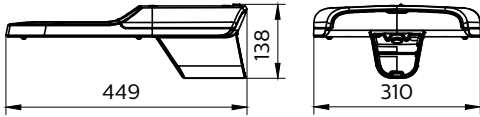

Dim Edilebilir	Evet
Sürücü/güç ünitesi/trafo	Düzenleyici güç kaynağı ünitesi
Kontrol arayüzü	Analog
Sabit ışık çıkışı	Hayır
Maksimum dim seviyesi	10%

Mekanik ve Muhafaza

Muhafaza Malzemesi	Alüminyum döküm
Optik sistem malzemesi	Polikarbon
Optik kapak malzemesi	Cam
Sabitleme malzemesi	Alüminyum
Muhafaza Rengi	Gri
Toplam uzunluk	446 mm
Genel genişlik	310 mm
Genel yükseklik	138 mm
Boyutlar (Yükseklik x Genişlik x Derinlik)	138 x 310 x 446 mm
Girişime Karşı Koruma Sınıfı	IP66 [Toz girmesine karşı korumalı, püskürtmeye dayanıklı]
Mekanik çarpışma koruma kodu	IK08 [5 J saldırılara karşı korunan]
Optik kapak tipi	Polikarbon mikro lensli optik
Net Ağırlık (Parça Başı)	5,300 kg

Onay ve Uygulama

Alev alma işareti	Normal olarak alev alan yüzeyler üzerine montaj için
CE işareti	Evet
Ortam sıcaklığı aralığı	-40 - +50 °C

Başlangıç Performansı (IEC Uyumlu)

Işık akısı toleransı	+/-10%
Başlangıç renk türü	(0.43, 0.40) SDCM < 5
Güç tüketimi toleransı	+/-10%

Zaman İçindeki Performansı (IEC Uyumlu)

Ortalama yararlı ömür L70B50	100.000 h

Ürün Verileri

Sipariş ürün adı	BRP381 LED138/WW 105W 220-240V DM PSR
Tam ürün adı	BRP381 LED138/WW 105W 220-240V DM PSR
Tam ürün kodu	872016952035600
Sipariş kodu	52035600
Malzeme No. (12NC)	911401877698
Numeratör - Paket Başına Miktar	1
EAN/UPC - Ürün/Kutu	8720169520356
Numeratör - Büyük kutu başına paket sayısı	1
EAN/UPC - Kutu	8720169520356

Boyutlu çizim