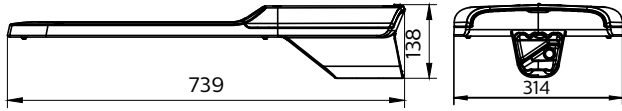

GreenVision Xceed Gen2

Güç Tüketimi	160 W
Güç Faktörü (Kesir)	0.9
Bağlantı	-
Kablo	-
Koruma sınıfı IEC	Güvenlik sınıfı I

Kontroller ve Dim Etme

Dim Edilebilir	Evet
Sürücü/güç ünitesi/trafo	Düzenleyici güç kaynağı ünitesi
Kontrol arayüzü	Analog
Sabit ışık çıkışı	Hayır
Maksimum dim seviyesi	10%

Mekanik ve Muhafaza

Muhafaza Malzemesi	Alüminyum döküm
Optik sistem malzemesi	Polikarbon
Optik kapak malzemesi	Cam
Sabitleme malzemesi	Alüminyum
Muhafaza Rengi	Gri
Toplam uzunluk	736 mm
Genel genişlik	314 mm
Genel yükseklik	138 mm
Boyutlar (Yükseklik x Genişlik x Derinlik)	138 x 314 x 736 mm
Girişime Karşı Koruma Sınıfı	IP66 [Toz girmesine karşı korumalı, püskürtmeye dayanıklı]
Mekanik çarpışma koruma kodu	IK08 [5 J saldırılara karşı korunan]
Optik kapak tipi	Polikarbon mikro lensli optik
Net Ağırlık (Parça Başı)	10,000 kg

Boyutlu çizim

Onay ve Uygulama

Alev alma işareti	Normal olarak alev alan yüzeyler üzerine montaj için
CE işareti	Evet
Ortam sıcaklığı aralığı	-40 - +50 °C

Başlangıç Performansı (IEC Uyumlu)

Işık akısı toleransı	+/-10%
Başlangıç renk türü	(0.43, 0.40) SDCM < 5
Güç tüketimi toleransı	+/-10%

Zaman İçindeki Performansı (IEC Uyumlu)

Ortalama yararlı ömür L70B50	100.000 h

Ürün Verileri

Sipariş ürün adı	BRP383 LED210/WW 160W 220-240V DM PSR
Tam ürün adı	BRP383 LED210/WW 160W 220-240V DM PSR
Tam ürün kodu	872016972472300
Sipariş kodu	72472300
Malzeme No. (12NC)	911401877298
Numeratör - Paket Başına Miktar	1
EAN/UPC - Ürün/Kutu	8720169724723
Numeratör - Büyük kutu başına paket sayısı	1
EAN/UPC - Kutu	8720169724723