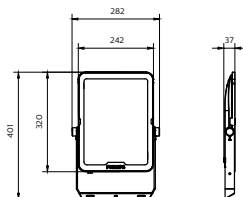

Penyetujuan dan Aplikasi

Pengujian kawat pijar	Suhu 650 °C, durasi 30 detik

Tanda dapat menyala	Untuk pemasangan pada permukaan mudah terbakar normal
Tanda CE	Tidak
Tanda ENEC	-
Risiko fotobiologis	Photobiological risk group 1 @200mm to EN62778
Spesifikasi risiko fotobiologis	0,2 m
Sesuai EU RoHS	Tidak
Performa temperatur lingkungan Tq	25 °C
Kisaran suhu ambient	-25 hingga +40 °C

Kinerja Awal (Kesesuaian IEC)

Toleransi fluks cahaya	+/-10%
Kromatisitas awal	(0.44, 0.40) SDCM <5;(0.31, 0.34) SDCM≤5
Toleransi konsumsi daya	+/-10%

Data Produk

Nama produk pesanan	BVP158 LED180/WW_NW_CW PSU 150W SWB GM
Nama lengkap produk	BVP158 LED180/WW_NW_CW PSU 150W SWB GM
Kode produk lengkap	872016973274299
Kode urutan	911401877286
No. Material (12NC)	911401877286
Numerator - Jumlah Per Pak	1
EAN/UPC - Produk/Kantung	8720169732742
Numerator - Pak per kotak bagian luar	4
EAN/UPC - Kantung	8720169732827

Dimensional drawing