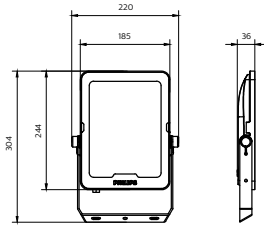

CE işareti	Hayır
ENEC işareti	-
Fotobiyolojik risk	Photobiological risk group 1 @200mm to EN62778
Fotobiyolojik risk teknik özelliği	0,2 m
EU RoHS ile uyumludur	Hayır
Performans ortam sıcaklığı Tq	25 °C
Ortam sıcaklığı aralığı	-25 - +40 °C

Başlangıç Performansı (IEC Uyumlu)

Işık akısı toleransı	+/-10%
Başlangıç renk türü	(0.44, 0.40) SDCM <5;(0.31, 0.34) SDCM≤5
Güç tüketimi toleransı	+/-10%

Ürün Verileri

Sipariş ürün adı	BVP158 LED120/WW_NW_CW PSU 100W SWB GM
Tam ürün adı	BVP158 LED120/WW_NW_CW PSU 100W SWB GM
Tam ürün kodu	872016973275999
Sipariş kodu	73275999
Malzeme No. (12NC)	911401876286
Numeratör - Paket Başına Miktar	1
EAN/UPC - Ürün/Kutu	8720169732759
Numeratör - Büyük kutu başına paket sayısı	6
EAN/UPC - Kutu	8720169732834

Boyutlu çizim