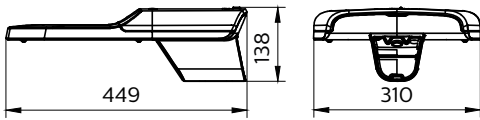

GreenVision Xceed Gen2

Güç Tüketimi	60 W
Güç Faktörü (Kesir)	0.9
Bağlantı	-
Kablo	-
Koruma sınıfı IEC	Güvenlik sınıfı I

Kontroller ve Dim Etme

Dim Edilebilir	Evet
Sürücü/güç ünitesi/trafo	Düzenleyici güç kaynağı ünitesi
Kontrol arayüzü	Analog
Sabit ışık çıkışı	Hayır
Maksimum dim seviyesi	10%

Mekanik ve Muhafaza

Muhafaza Malzemesi	Alüminyum döküm
Optik sistem malzemesi	Polikarbon
Optik kapak malzemesi	Cam
Sabitleme malzemesi	Alüminyum
Muhafaza Rengi	Gri
Toplam uzunluk	446 mm
Genel genişlik	310 mm
Genel yükseklik	138 mm
Boyutlar (Yükseklik x Genişlik x Derinlik)	138 x 310 x 446 mm
Girişime Karşı Koruma Sınıfı	IP66 [Toz girmesine karşı korumalı, püskürtmeye dayanıklı]
Mekanik çarpışma koruma kodu	IK08 [5 J saldırılara karşı korunan]
Optik kapak tipi	Polikarbon mikro lensli optik
Net Ağırlık (Parça Başı)	5,300 kg

Boyutlu çizim

Onay ve Uygulama

Alev alma işareti	Normal olarak alev alan yüzeyler üzerine montaj için
CE işareti	Evet
Ortam sıcaklığı aralığı	-40 - +50 °C

Başlangıç Performansı (IEC Uyumlu)

Işık akısı toleransı	+/-10%
Başlangıç renk türü	(0.43, 0.40) SDCM < 5
Güç tüketimi toleransı	+/-10%

Zaman İçindeki Performansı (IEC Uyumlu)

Ortalama yararlı ömür L70B50	100.000 h

Ürün Verileri

Sipariş ürün adı	BRP381 LED87/NW 60W 220-240V DM PSR
Tam ürün adı	BRP381 LED87/NW 60W 220-240V DM PSR
Tam ürün kodu	872016972453200
Sipariş kodu	72453200
Malzeme No. (12NC)	911401876098
Numeratör - Paket Başına Miktar	1
EAN/UPC - Ürün/Kutu	8720169724532
Numeratör - Büyük kutu başına paket sayısı	1
EAN/UPC - Kutu	8720169724532