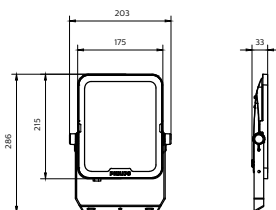

### Mekanis dan Housing

bahan perumahan	Aluminium cetak permanen
Material reflektor	Polikarbonat
Material optik	Kaca
Material penutup optik	Kaca keras
Warna Housing	Abu-abu
Perangkat pemasangan	Braket pemasangan
Lapisan penutup optik	Jernih
Panjang keseluruhan	286 mm
Lebar keseluruhan	203 mm
Tinggi keseluruhan	33 mm
Dimensi (Panjang x Tinggi x Lebar)	33 x 203 x 286 mm
Kode perlindungan masuknya debu dan air	IP65 [Perlindungan-penetrasi debu, tahan-air jet]
Kode pelindung dampak mekanis	IK08 [5 J perlindungan vandalisme]
Tipe penutup optik	Kaca
Berat Bersih (Bagian)	1,480 kg

## Dimensional drawing