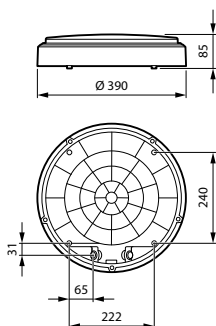

Nøddrift

Sentral nødbelysning	Nei
Nødbelysning	Klar for nødbelysning (via kompatibelt batterisett som tilbehør)

Godkjenning og bruksområde

Test av glødestråd	Temperatur 650 °C, varighet 30 sek
Brennbarhetsmerke	For montering på normalt antennbare overflater
CE-merke	Ja

ENEC-merke	ENEC-merke
I samsvar med EU RoHS	Ja
Ytelse omgivelsestemperatur Tq	25 °C
Stroboskopisk effekt	0,4
For omgivelsestemperaturer mellom	-20 til +40 °C

Innledende ytelse (i samsvar med IEC)

Lysstrømtoleranse	+/-10%
Innledende kromatisitet	(0.46,0.42) SDCM<3; (0.43,0.40) SDCM<5; (0.38,0.38) SDCM<3
Strømforbrukstoleranse	+/-10%

Ytelse over tid (i samsvar med IEC)

Feilfrekvens for styretstyr ved median brukstid på 50 000 timer	5 %
Lumenvedlikehold (EN-IEC 62722-2-1) ved median brukstid* 50 000 timer	L80

Bærekraftsdata

Sustainability rating	Unclassified
Reparasjonsklasse	Reparasjonsklasse D, dette produktet er ikke konstruert for å repareres.

Produktdata

Produktnavn for bestilling	WL140V 14_24_40S/827_830_840 PSU MDU WH
Fullstendig produktnavn	WL140V 14_24_40S/827_830_840 PSU MDU WH
Full EOC	872110330714999
Bestillingskode	911401873787
Materialenr. (12NC)	911401873787
Antall – per pakke	1
EAN/UPC – produkt/boks	8721103307149
SAP-teller – pakker per utvendige	6
EAN/UPC – boks	8721103307194

Målskisse