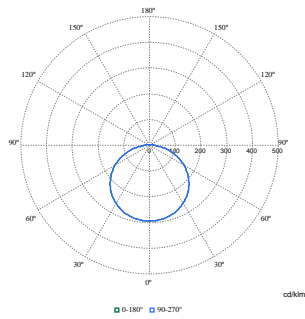

Målskisse

CoreLine Wall-mounted

Fotometriske data

Polar Normal (separate) - 911401873787