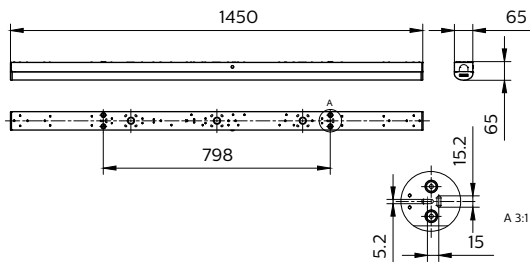

CoreLine Montagebalk

Maatschets