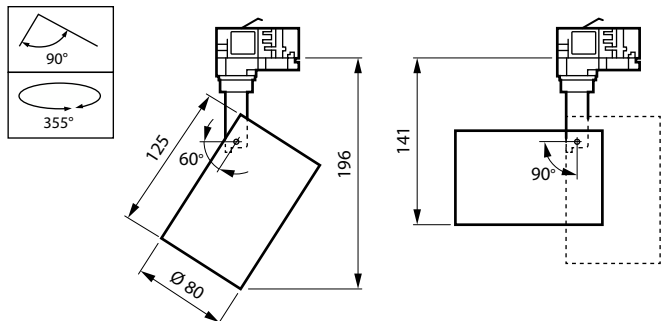

CoreLine Skinnespot Gen2

Målskitse