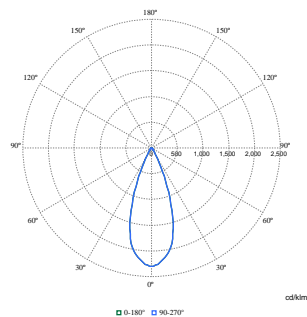

CoreLine Skinnespot Gen2

Målskitse

Fotometriske data

Polar Normal (separate) - 911401847282