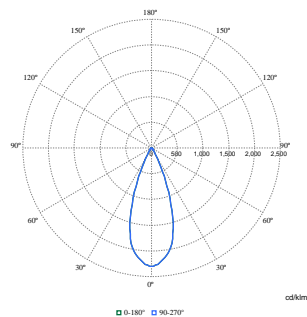

CoreLine Skinnespot Gen2

Målskitse

Fotometriske data

Polar Normal (separate) - 911401847182