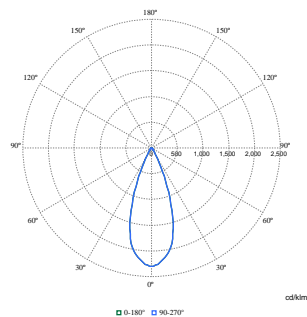

## Fotometriske data

Polar Normal (separate) - 911401847082