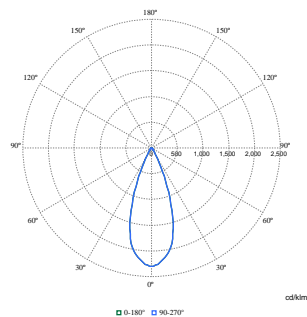

CoreLine Skinnespot Gen2

Målskitse

Fotometriske data

Polar Normal (separate) - 911401846982