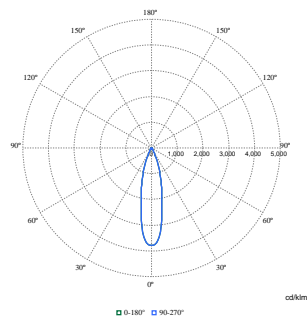

## Fotometriske data

Polar Normal (separate) - 911401846782