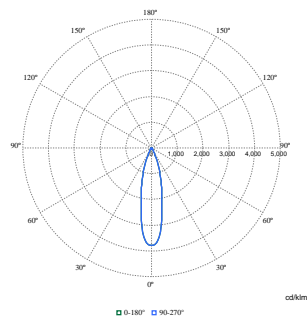

CoreLine lyskaster gen2

Målskisse

Fotometriske data

Polar Normal (separate) - 911401846682