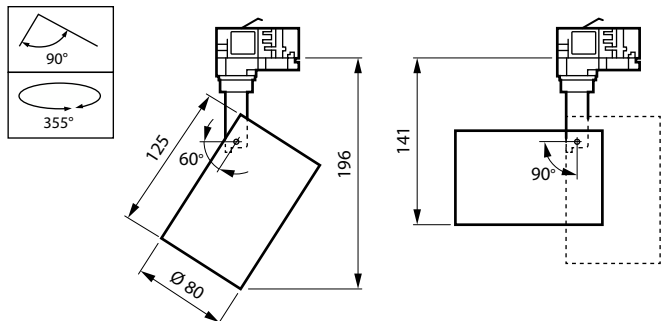

CoreLine lyskaster gen2

Målskisse