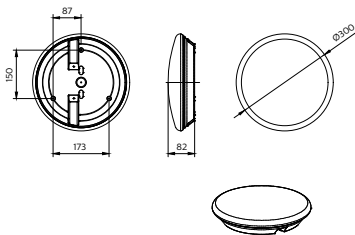

Användning och godkännande

Glödtrådstest	Temperatur 650 °C, under 30 s
Säkerhetsmärkning, antändlighet	För montering på normalt lättantändliga ytor
CE-märkning	Ja
ENEC-märkning	-
EU RoHS-kompatibel	Ja
Prestanda omgivningstemperatur Tq	25 °C
Flimmervärde (PstLM)	1
Omgivningstemperatur	-20 °C till +40 °C

Ursprunglig prestanda (IEC-kompatibel)

Tolerans för ljusflöde	+/-10%
Initial kromaticitet	(0.40,0.40) SDCM<5
Energiförbrukningstolerans	+/-10%

Prestanda över tid (IEC-kompatibel)

Felfrekvens för styrsystemet vid snittlivslängd på 50 000 tim	7,5 %
Bibehållet ljusflöde (EN-IEC 62722-2-1) vid medellivslängd* på 50 000 timmar	L70

Hållbarhetsdata

Sustainability rating	Unclassified
Reparationsklass	Reparationsklass D, den här produkten är inte avsedd att repareras.

Produktdata

Beställningsproduktnamn	WL060V gen2 11S/830 PSU WH IP44 D300
Fullständigt produktnamn	WL060V gen2 11S/830 PSU WH IP44 D300
Full EOC	872016976748599
Beställningsnummer	911401846287
Materialnummer (12NC)	911401846287
Räknare – antal per förpackning	1
EAN/UPC - Produkt/fodral	8720169767485
Räknare - antal förpackningar per kartong	10
EAN/UPC - Hölje	8720169767560

Måttskiss

WL060 D300