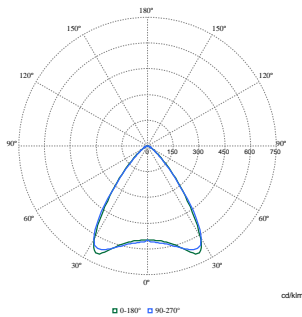

CoreLine utanpåliggande gen 4

Måttskiss

Fotometriska data

Polar Normal (separate) - 911401841987