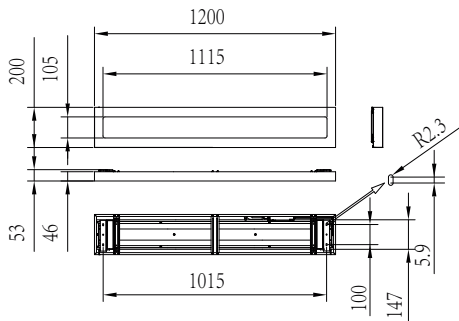

CoreLine utanpåliggande gen 4

Måttskiss