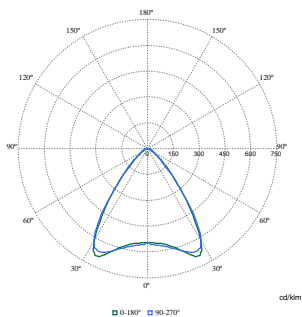

Fotometrische gegevens

Polar Normal (separate) - null - 911401841987