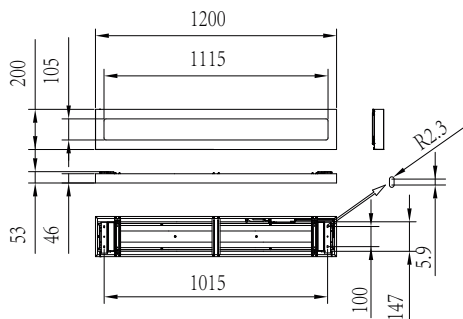

CoreLine opbouw gen 4

Maatschets