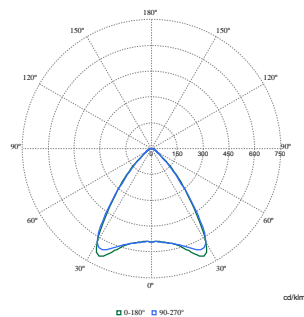

## Fotometriske data

Polar Normal (separate) - null - 911401841287