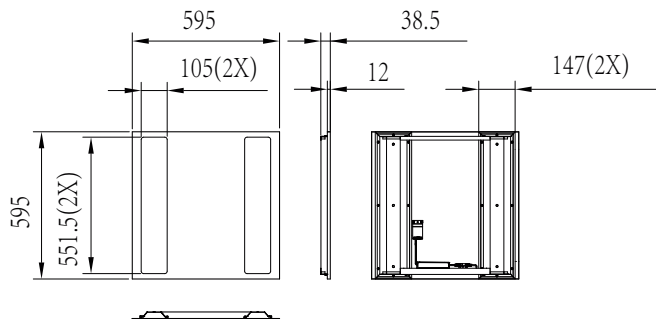

CoreLine indbygget gen 4

Målskitse