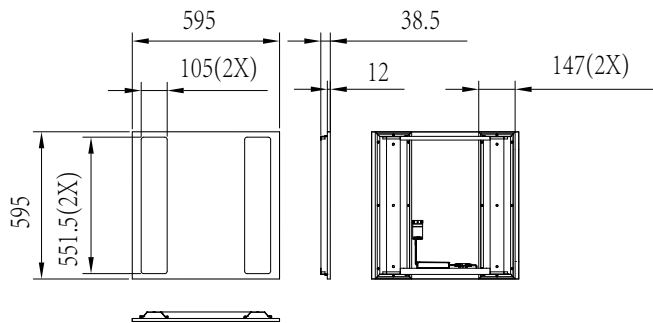

CoreLine inbouw gen 4

Maatschets