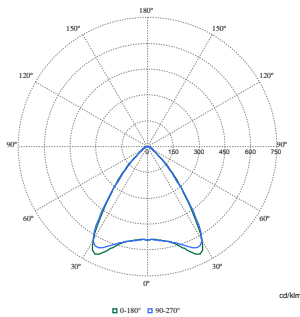

## Fotometrische gegevens

Polar Normal (separate) - null - 911401841187