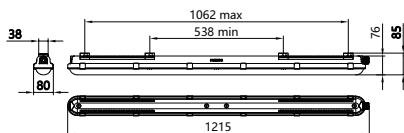

CoreLine waterproof gen3 (luminaria impermeable, generación 3)

EAN/UPC - Caja

8721103334374

Plano de dimensiones