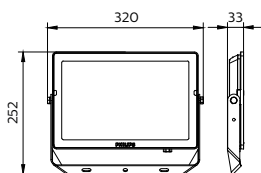

Essential SmartBright G5 LED Floodlight

Kelas perlindungan IEC	Keamanan kelas I

Kontrol dan Peredupan

Dapat diredukan	Tidak
Antarmuka kontrol	-
Tingkat redup maksimum	Tidak berlaku

Mekanis dan Housing

bahan perumahan	Aluminium cetak permanen
Material reflektor	Polikarbonat
Material optik	Kaca
Material penutup optik	Kaca
Warna Housing	Hitam
Perangkat pemasangan	Braket pemasangan
Lapisan penutup optik	Jernih
Panjang keseluruhan	320 mm
Lebar keseluruhan	252 mm
Tinggi keseluruhan	33 mm
Dimensi (Panjang x Tinggi x Lebar)	33 x 252 x 320 mm
Kode perlindungan masuknya debu dan air	IP65 [Perlindungan-penetrasi debu, tahan-jet]
Kode pelindung dampak mekanis	IK06 [1 J]
Tipe penutup optik	Kaca keras
Berat Bersih (Bagian)	1,330 kg

Penyetujuan dan Aplikasi

Pengujian kawat pijar	Suhu 650 °C, durasi 30 detik
Tanda dapat menyala	Untuk pemasangan pada permukaan mudah terbakar normal

Dimensional drawing

Tanda CE	Tidak
Tanda ENEC	-
Risiko fotobiologis	Photobiological risk group 1 @200mm to EN62778
Spesifikasi risiko fotobiologis	0,2 m
Sesuai EU RoHS	Ya
Performa temperatur lingkungan Tq	25 °C
Kisaran suhu ambien	-40 hingga +50 °C

Kinerja Awal (Kesesuaian IEC)

Toleransi fluks cahaya	+/-10%
Kromatisitas awal	(0.31, 0.34) SDCM≤6
Toleransi konsumsi daya	+/-10%

Data Produk

Nama produk pesanan	BVP150 LED100/CW PSU 100W SWB G3 GM
Nama lengkap produk	BVP150 LED100/CW PSU 100W SWB G3 GM
Kode produk lengkap	872016952233699
Kode urutan	911401836286
No. Material (12NC)	911401836286
Numerator - Jumlah Per Pak	1
EAN/UPC - Produk/Kantung	8720169522336
Numerator - Pak per kotak bagian luar	12
EAN/UPC - Kantung	8720169522572