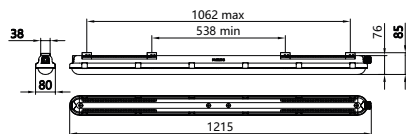

CoreLine waterproof gen3 (luminaria impermeable, generación 3)

Plano de dimensiones