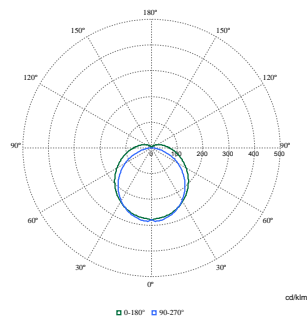

CoreLine Batten

Måttskiss

Fotometriska data

Polar Normal (separate) - 911401835184