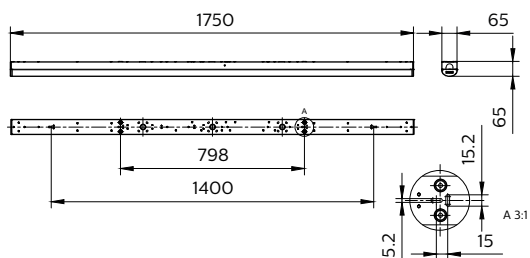

CoreLine Batten

Måttskiss