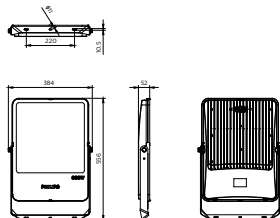

Aprobación y aplicación

Prueba de resplandor del cable	Temperatura de 650 °C, duración de 30 s
Marca de inflamabilidad	Para montaje en superficies normalmente inflamables
Marca CE	No
Marca ENEC	-
Riesgo fotobiológico	Photobiological risk group 1 @200mm to EN62778
Especificación de riesgo fotobiológico	0.2 m
Cumple con el reglamento RoHS de la UE	Sí
Temperatura ambiente de rendimiento Tq	25 °C
Rango de temperatura ambiente	-25 °C a 50 °C

Rendimiento inicial (cumple con normas IEC)

Tolerancia del flujo luminoso	-10% / +10%
Cromaticidad inicial	(0.313,0.337) SDCM≤5
Tolerancia del consumo de energía	+/-10%

Información del producto

Nombre del producto del pedido	BVP231 LED360/CW PSU 300W 120-277V SWB
Nombre del producto completo	BVP231 LED360/CW PSU 300W 120-277V SWB
Full EOC	872016976229999
Código del pedido	911401831187
N.º de material (12NC)	911401831187
Numerador: cantidad por paquete	1
EAN/UPC: producto/caja	8720169762299
Numerador: paquetes por caja externa	4
EAN/UPC - Caja	8720169762343

Plano de dimensiones