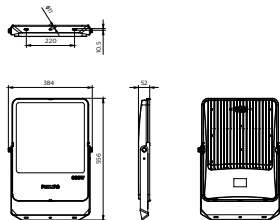

Aprobación y aplicación

Prueba de resplandor del cable	Temperatura de 650 °C, duración de 30 s
Marca de inflamabilidad	Para montaje en superficies normalmente inflamables
Marca CE	No
Marca ENEC	-
Riesgo fotobiológico	Photobiological risk group 1 @200mm to EN62778
Especificación de riesgo fotobiológico	0,2 m
Cumple con el reglamento RoHS de la UE	Sí
Temperatura ambiente de rendimiento Tq	25 °C
Rango de temperatura ambiente	-25 °C a 50 °C

Rendimiento inicial (cumple con normas IEC)

Tolerancia del flujo luminoso	-10% / +10%
Cromaticidad inicial	(0.313,0.337) SDCM≤5
Tolerancia del consumo de energía	+/-10%

Información del producto

Nombre del producto del pedido	BVP231 LED360/CW PSU 300W 120-277V SWB
Nombre del producto completo	BVP231 LED360/CW PSU 300W 120-277V SWB
Full EOC	872016976229999
Código del pedido	911401831187
N.º de material (12NC)	911401831187
Numerador: cantidad por paquete	1
EAN/UPC: producto/caja	8720169762299
Numerador: paquetes por caja externa	4
EAN/UPC - Caja	8720169762343

Plano de dimensiones