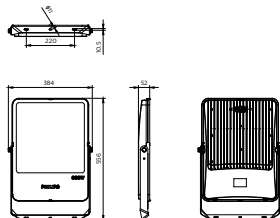

Aprobación y aplicación

Prueba de resplandor del cable	Temperatura de 650 °C, duración de 30 s
Marca de inflamabilidad	Para montaje en superficies normalmente inflamables
Marca CE	No
Marca ENEC	-
Riesgo fotobiológico	Photobiological risk group 1 @200mm to EN62778
Especificación de riesgo fotobiológico	0,2 m
Cumple con el reglamento RoHS de la UE	Sí
Temperatura ambiente de rendimiento Tq	25 °C
Rango de temperatura ambiente	-25 °C a 50 °C

Rendimiento inicial (cumple con normas IEC)

Tolerancia del flujo luminoso	-10% / +10%
Cromaticidad inicial	(0.313,0.337) SDCM≤5
Tolerancia del consumo de energía	+/-10%

Información del producto

Nombre del producto del pedido	BVP231 LED360/CW PSU 300W 120-277V SWB
Nombre del producto completo	BVP231 LED360/CW PSU 300W 120-277V SWB
Full EOC	872016976229999
Código del pedido	911401831187
N.º de material (12NC)	911401831187
Numerador: cantidad por paquete	1
EAN/UPC: producto/caja	8720169762299
Numerador: paquetes por caja externa	4
EAN/UPC - Caja	8720169762343

Plano de dimensiones