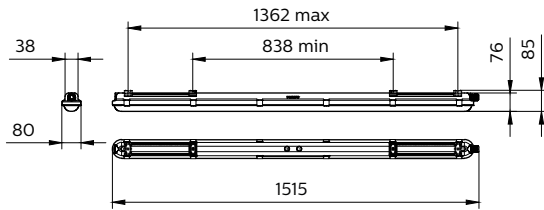

CoreLine Waterdicht WT120C

Maatschets