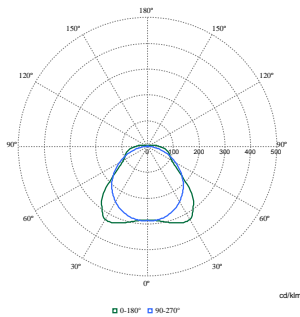

CoreLine Waterdicht WT120C

Maatschets

Fotometrische gegevens

Polar Normal (separate) - null - 911401826085