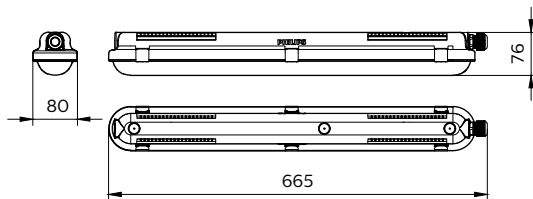

GreenPerform Waterproof G3

16 A 類型 B 的 MCB 上的產品數量	24
保護等級 IEC	安全等級 I
控制與調光	
可調光	否
驅動器/電力單元/變壓器	電源裝置 (開/關)
控制介面	-
恆光輸出	無
最高調光等級	不適用
機械與外罩	
外殼材質	聚碳酸酯樹脂
反光器材質	鋼鐵
光學材料	聚碳酸酯樹脂
光學罩材質	聚碳酸酯
固定材料	不鏽鋼
外罩色彩	灰色
光學罩表面處理	乳白色
整體長度	665 mm
整體寬度	80 mm
整體高度	85 mm
整體直徑	80 mm
尺寸 (高 x 寬 x 深)	85 x 80 x 665 mm
防水防塵規範 (IP)	IP65 [可防止灰塵侵入、可承受水柱噴射]
機械衝擊保護規範	IK08 [5 J 撞擊防護]
光學罩類型	-
淨重 (個)	0.800 kg
認證與應用	
灼熱絲測試	溫度 850°C、持續時間 30 秒

二维绘图

易燃性標誌	-
CE 標誌	是
ENEC 標誌	-
符合歐盟 RoHS 標準	無
環境溫度範圍	-20 至 +45 °C
初始效能 (符合 IEC 標準)	
光通量容限	+/-10%
點火色度	(0.38,0.38)
功耗容差	+/-10%
長期效能 (符合 IEC 標準)	
5000 h 下的驅動器故障率	1 %
中值使用壽命 L70B50	50,000 h
中值使用壽命 L80B50	42,000 h
中值使用壽命 L90B50	20,000 h
產品資料	
下訂產品名稱	WT198C LED19S/840 PSU L600
完整產品名稱	WT198C LED19S/840 PSU L600
完整產品代碼	692234198271299
訂單代碼	911401825580
材質 Nr. (12NC)	911401825580
分子 - 每個包裝的數量	1
EAN/UPC - 產品/案例	6922341982712
分子 - 每一外盒包裝	9
EAN/UPC - 箱	6922341982743