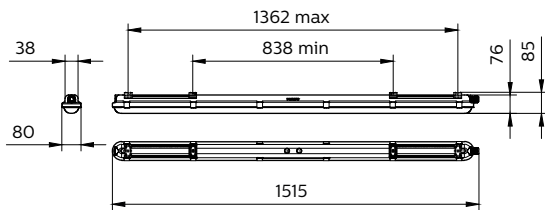

CoreLine Waterproof

Måttskiss