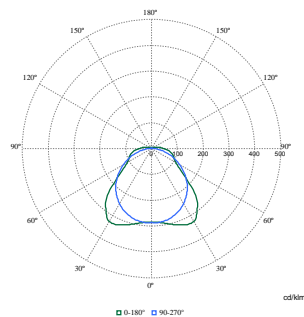

CoreLine Waterproof

Måttskiss

Fotometriska data

Polar Normal (separate) - null - 911401824781