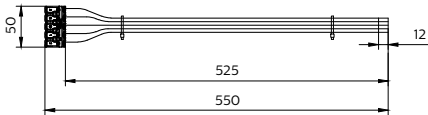

CoreLine Waterdicht WT120C

IK-classificatie	-
Accessoirekleur	-
Nettogewicht (per stuk)	0,009 kg
Keurmerken en classificaties	
CE-markering	Ja
Conform EU RoHS-richtlijn	Ja
Productgegevens	
Productnaam voor bestelling	WT120Z TW-5x2.5-L600 10pcs
Volledige productnaam	WT120Z TW-5x2.5-L600 10pcs

Full EOC	872016975516199
Bestelcode	8720169755161
Materiaalnr. (12NC)	911401816687
Lokale code	8720169755161
Numerator - Aantal per pak	10
EAN/UPC - product/behuizing	8720169755161
Numerator - Dozen per buitendoos	1
EAN/UPC - Case	8720169754492

Maatschets

WT120Z
TW-5x2.5-L600