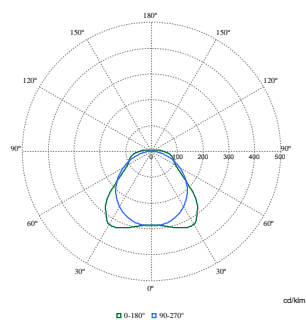

## Fotometrische gegevens

Polar Normal (separate) - null - 911401815587