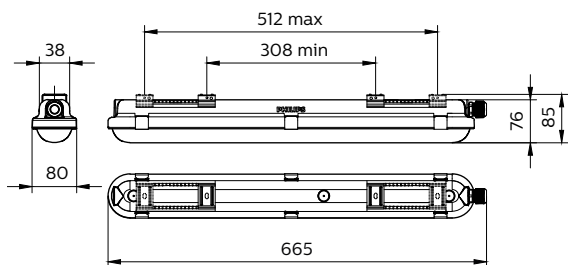

CoreLine Waterdicht WT120C

Maatschets