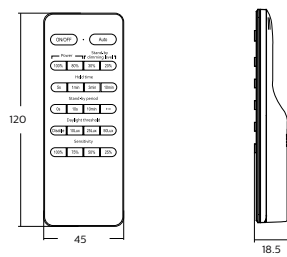

Údaje o produkte

Všeobecné informácie	
Hodnotový rebríček	Hodnota
Mechanické časti a teleso	
Celková dĺžka	120 mm
Celková šírka	45 mm
Čistá hmotnosť (kus)	0,030 kg
Schválenie a použitie	
Značka CE	Áno
V súlade s požiadavkami EU RoHS	Áno

Údaje o produkte	
Objednávkový názov produktu	LSCS Highbay Remote Control_Z
Úplný názov produktu	LSCS Highbay Remote Control_Z
Úplný kód produktu	872016975677999
Objednávkový kód	75677999
Č. materiálu (12NC)	911401813287
Čitateľ – množstvo kusov v balení	1
EAN/UPC – produkt/puzdro	8720169756779
Čitateľ – počet balení v krabici	100
EAN/UPC – balenie	8720169753822

Vysokozávesné svietidlo Ledinaire

Rozmerový obrázok

911401813287 LSC5 Highbay Remote Control_2