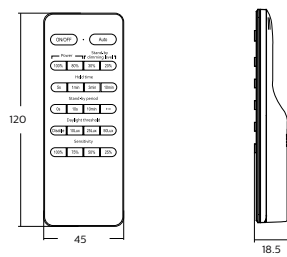

Ledinaire for stor takhøyde

Målskisse

914401813287 LSC5 Highbay Remote Control_2