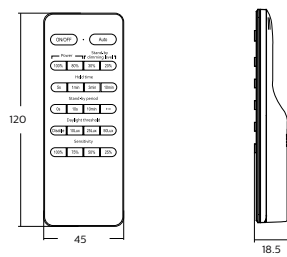

Ledinaire High-bay

Méretezett rajza

911401813287 LSC5 Highbay Remote Control_2