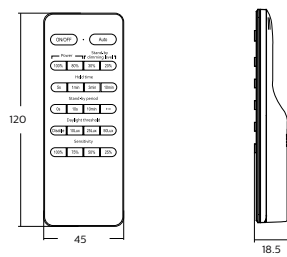

Données du produit

Informations générales	
Échelle de valeur	Valeur
Mécanique et boîtier	
Longueur totale	120 mm
Largeur totale	45 mm
Poids net (pièce)	0,030 kg
Approbation et application	
Marquage CE	Oui
Conforme à la directive RoHS UE	Oui

Ledinaire Armature

Schéma dimensionnel

914401813287 LSC5 Highbay Remote Control_2