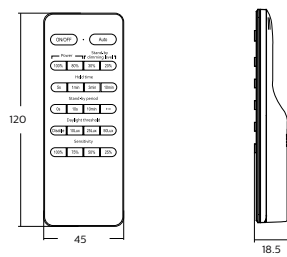

### Données du produit

Informations générales	
Valeur ajoutée	Economique
Mécanique et boîtier	
Longueur totale	120 mm
Largeur totale	45 mm
Poids net (pièce)	0,030 kg
Approbation et application	
Marquage CE	Oui
Conforme à RoHS	Oui

## Schéma dimensionnel

911401813287 LSC5 Highbay Remote Control\_2