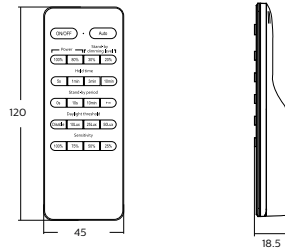

Φωτιστικό καμπίνα Ledinaire για χώρους μεγάλου ύψους

Σχεδιάγραμμα διαστάσεων

91401813287 LSCS Highbay Remote Control_Z