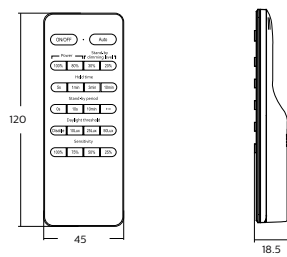

Ledinaire Highbay

Målskitse

914401813287 LSC5 Highbay Remote Control_2