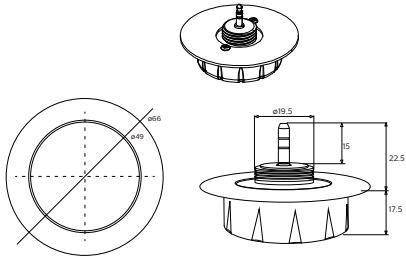

### Δεδομένα Προϊόντων

Γενικές πληροφορίες		Στοιχεία προϊόντος	
Κλίμακα αξίας	Αξία	Όνομα παραγωγέας προϊόντος	LSCS Highbay Sensor_Z
<b>Μηχανικά εξαρτήματα και Περιβλήμα</b>		Πλήρες όνομα προϊόντος	LSCS Highbay Sensor_Z
Συνολική διάμετρος	66 mm	Full EOC	872016975383999
Καθαρό βάρος (τεμάχιο)	0,030 kg	Υπολογισμένη περιγραφή τοπικού κωδικού B2B	LSCSHGHBSNSRZ
<b>Έγκριση και Εφαρμογή</b>		Κωδικός παραγωγέας	75383999
Σήμανση CE	Ναι	Αρ. υλικού (12NC)	911401813187
Συμβατότητα με την οδηγία RoHS της ΕΕ	Ναι	Τοπικός κωδικός	LSCSHGHBSNSRZ
		Αριθμητής - Ποσότητα ανά συσκευασία	1
		EAN/UPC - Προϊόν/Θήκη	8720169753839
		Αριθμητής SAP - Πακέτα ανά εξωτερικό κουτί	200
		EAN/UPC - Κιβώτιο	8720169753815

## Σχεδιάγραμμα διαστάσεων

91401813187 LSCS Highbay Sensor\_Z