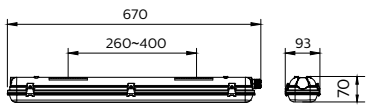

Ledinaire Waterproof Tube Housing

Розміри

L600 2 Tube