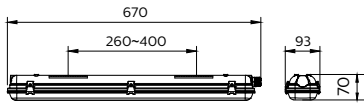

Ledinaire Waterproof rörarmaturhus

Måttskiss

L600 2 Tube