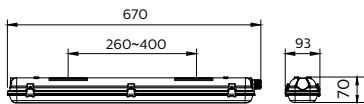

Vesitiivis Ledinaire waterproof-valaisinrunko vaihdettavalla valonlähteellä

Pakkauksia laatikossa	1
Tuotepakkauksen EAN-koodi	8720169753259
Tuotepakkausten määrä laatikossa	16

Laatikon EAN-koodi	8720169753341

Mittapiirros

L600 2 Tube