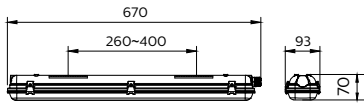

Tělo voděodolné světelné lišty Ledinaire

Rozměrové výkresy

L600 2 Tube