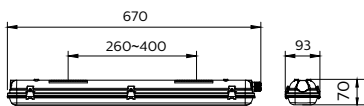

Tělo voděodolné světelné lišty Ledinaire

Rozměrové výkresy

L600 2 Tube